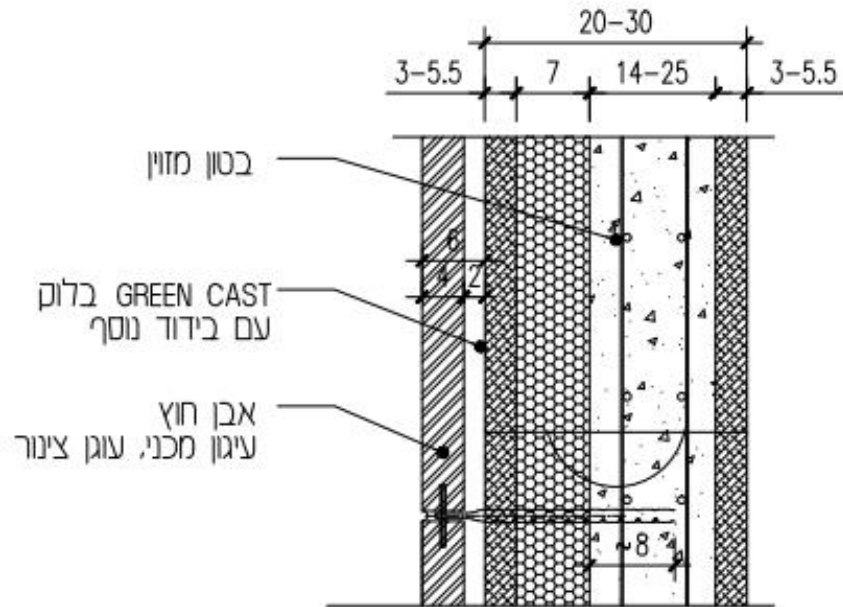

## חיפוי אבן- שיטה יבשה

פרט חיפוי אבן על קיר בלוק GREEN CAST  
בלוק עם בדוד נוסף  
תליית אבן בשיטה יבשה

פרט חיפוי אבן על קיר בלוק GREEN CAST  
בלוק ללא בדוד נוסף  
תליית אבן בשיטה יבשה